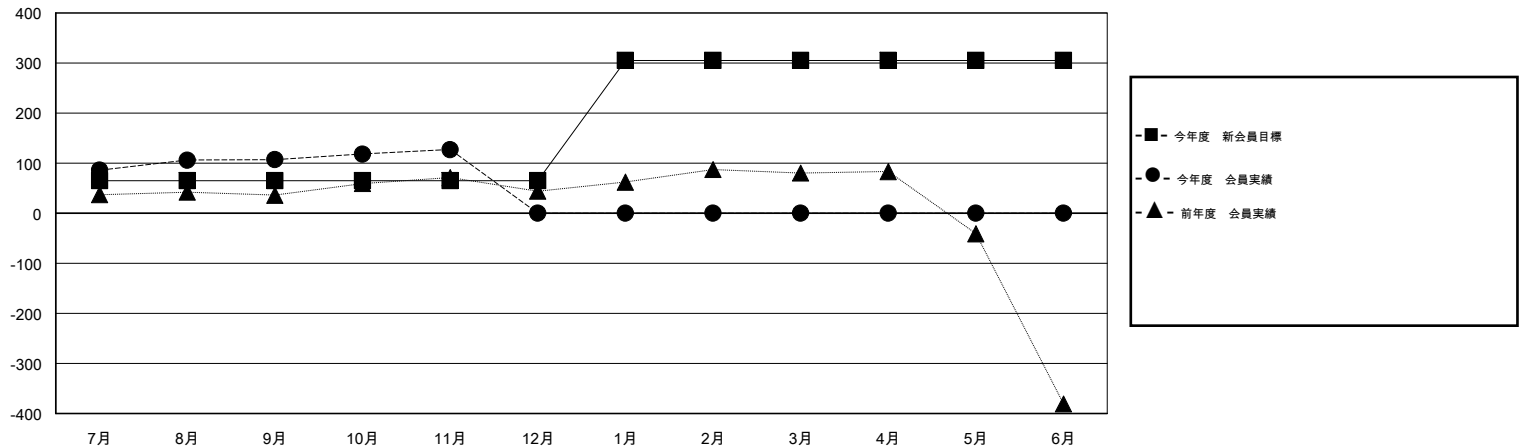

MONTHLY MEMBERSHIP PROGRESS REPORT

District 334 D

Results as of: 11/30/2016

GMT: Masayoshi Maruyama

地域 JAPAN

GMT会則地域 5-Jap

クラブ				
結果 : 2016-2017				
四半期	新クラブ目標	新クラブ	解散クラブ	純増 / 減
7月/8月/9月	0	0	0	0
10月/11月/12月	0	0	0	0
1月/2月/3月	1	0	0	0
4月/5月/6月	0	0	0	0

名				
結果 : 2016-2017				
四半期	新会員目標	チャーターメン バー / 新会員	退会者	純増 / 減
7月/8月/9月	65	197	90	107
10月/11月/12月	0	45	25	20
1月/2月/3月	240	0	0	0
4月/5月/6月	0	0	0	0

新クラブ目標及び実績累計

会員目標及び実績累計

解散クラブ: 0	73 CLUBS OF 97 一名以上の新会員を登録	男女別
		男性 3,951 (66.48%)
		女性 1,992 (33.52%)
退会者	健康診断データはこちら	家族会員 3,927
物故会員 17		世帯主 1,799
クラブ解散 0		世帯主以外 2,128
その他 98		
合計 115		